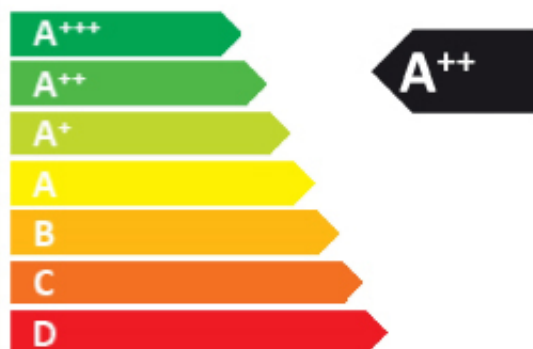

ENERG Y UA
енергия · ενεργεια IE IA

SIEMENS SX56P596EU

ENERGIA · ЕНЕРГИЯ · ΕΝΕΡΓΕΙΑ
ENERGIJA · ENERGY · ENERGIE
ENERGI

262
kWh/annum

1820
l/annum

ABCDEFG

x**13**

42
dB